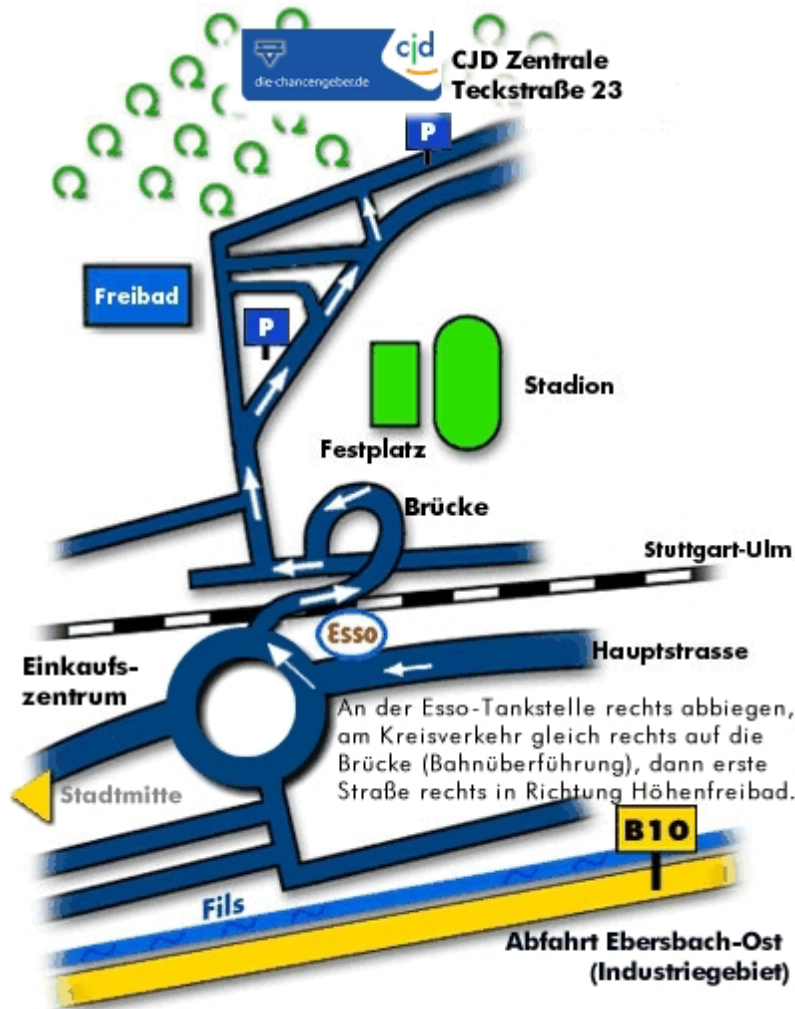

die-chancegeber.de

cjd

So erreichen Sie uns:

CJD Zentrale
Teckstraße 23
73061 Ebersbach
fon: 07163 930-0
fax: 07163 930-280
cjd@cjd.de

Anfahrtsbeschreibung

Mit der Bahn:

Von Stuttgart aus mit dem Regionalexpress Richtung Göppingen oder Ulm. Fahrdauer bis Ebersbach / Fils: ca. 30 min.

Dann ab Ebersbach mit dem Taxi, das Sie in Stuttgart vorbestellen sollten, in die Teckstraße 23. Gerne holen wir Sie auch vom Bahnhof ab, wenn Sie uns vorher Bescheid geben!

Mit dem Auto:

Von Würzburg kommend:

BAB Würzburg – Ulm. Abfahrt Heidenheim; Heidenheim durchfahren und immer Richtung Göppingen halten. In Süßen auf die B 10 in Richtung Stuttgart bis zur Abfahrt Ebersbach–Ost (Industriegebiet) – Richtung Ebersbach.

Von Stuttgart kommend:

B 10 in Richtung Göppingen bis zur Abfahrt Ebersbach–Ost (Industriegebiet) – Richtung Ebersbach.

Von München kommend:

A 8 bis Ausfahrt Wendlingen, dann auf die B 313 in Richtung Plochingen bis zur Auffahrt auf die B 10 in Richtung Göppingen. Abfahrt Ebersbach–Ost (Industriegebiet) – Richtung Ebersbach.