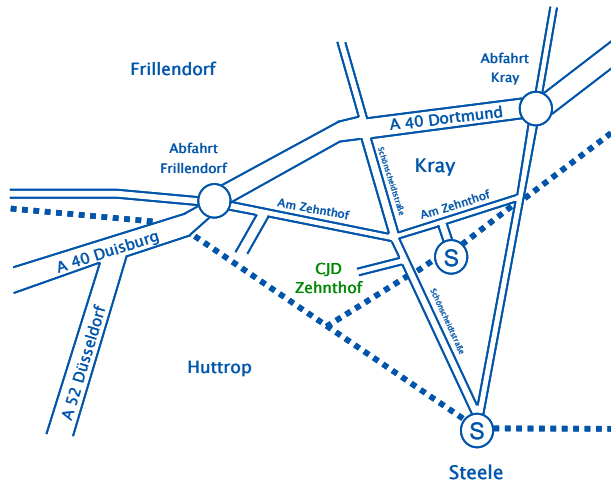

Wegbeschreibung:

Adresse:
CJD Zehnthof Essen
Schönscheidtstr. 154a
45307 Essen

mit dem Bus:

- Bis Essen Hauptbahnhof, von dort mit der Buslinie 166 (Richtung: Steele/ Burgaltendorf) bis Haltestelle Eickenscheidt.
- Bis S-Bahn Station Steele, von dort mit der Buslinie 166 (Richtung: Dellwig Bhf) bis Haltestelle Eickenscheidt.